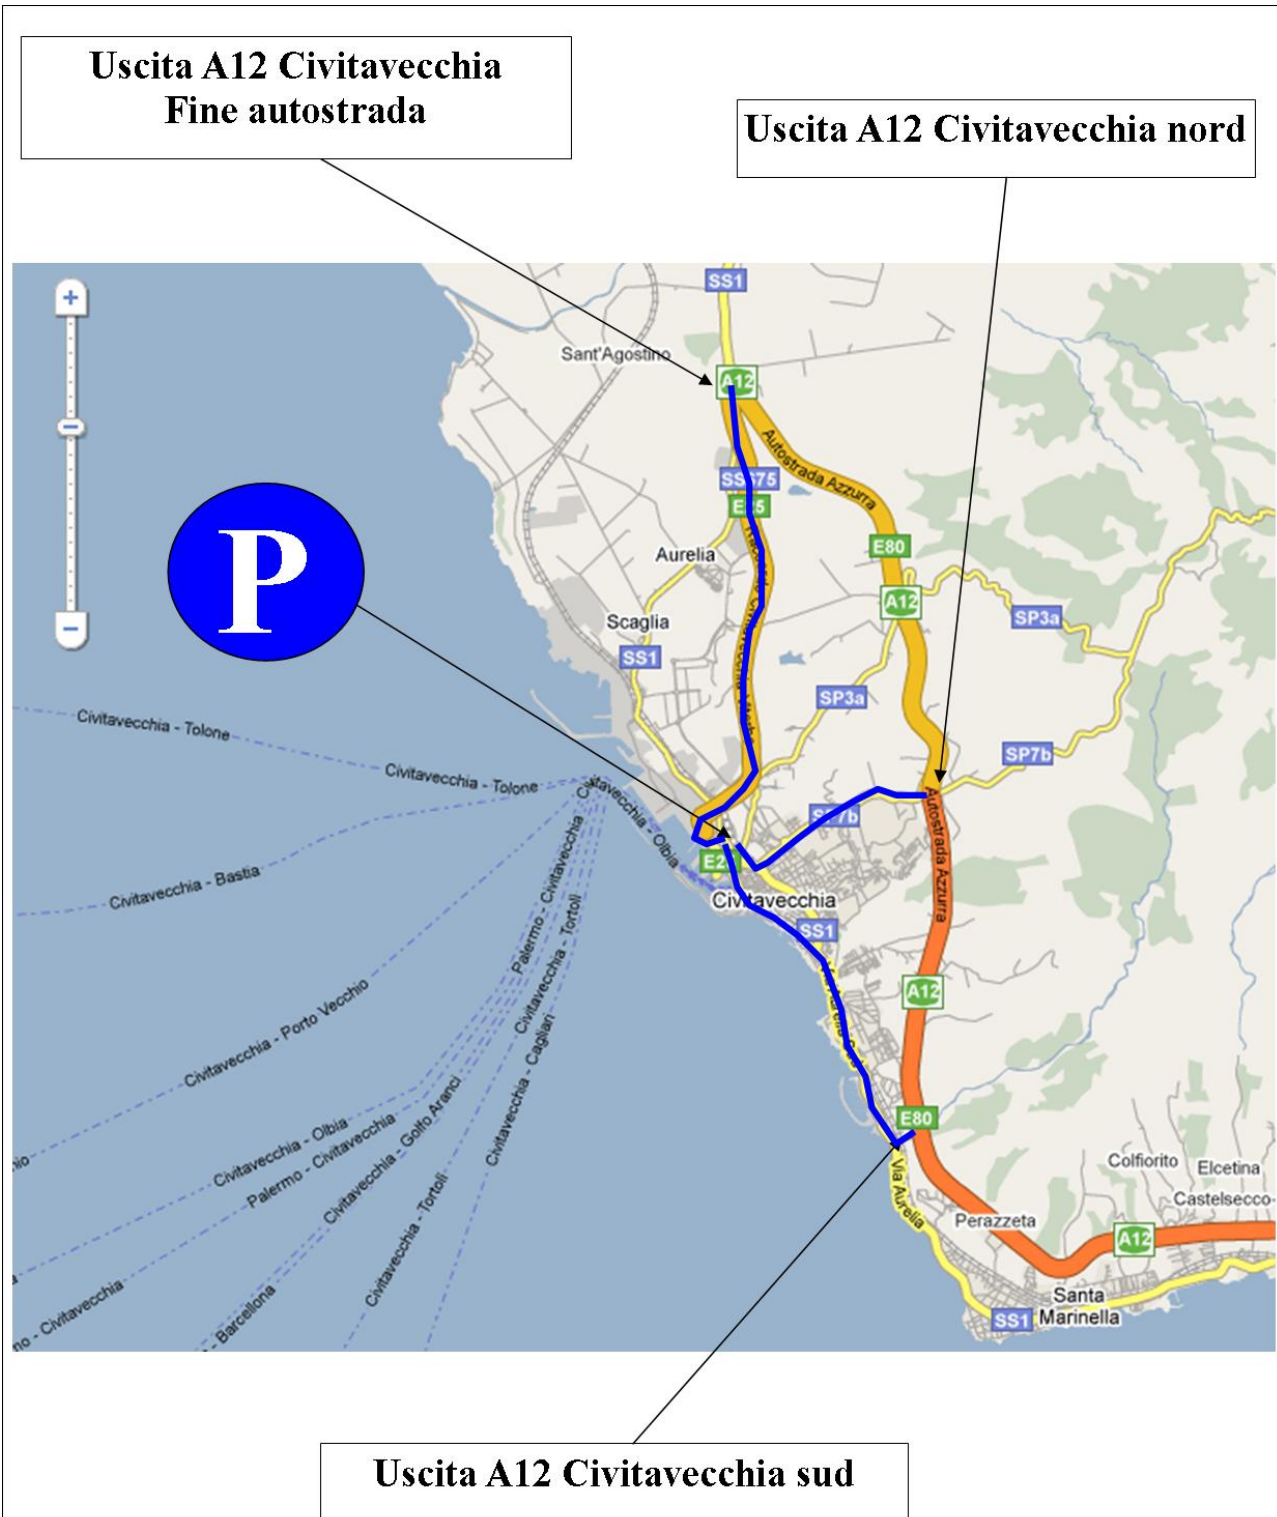

COME RAGGIUNGERE PARKING BLU PORTO DI CIVITAVECCHIA

Il parcheggio Parking Blu per il porto di Civitavecchia è situato in via Isonzo snc, vicino al distributore IP e a soli 5 minuti dal porto e facilmente raggiungibile dall' uscita A12 Civitavecchia Fine autostrada.